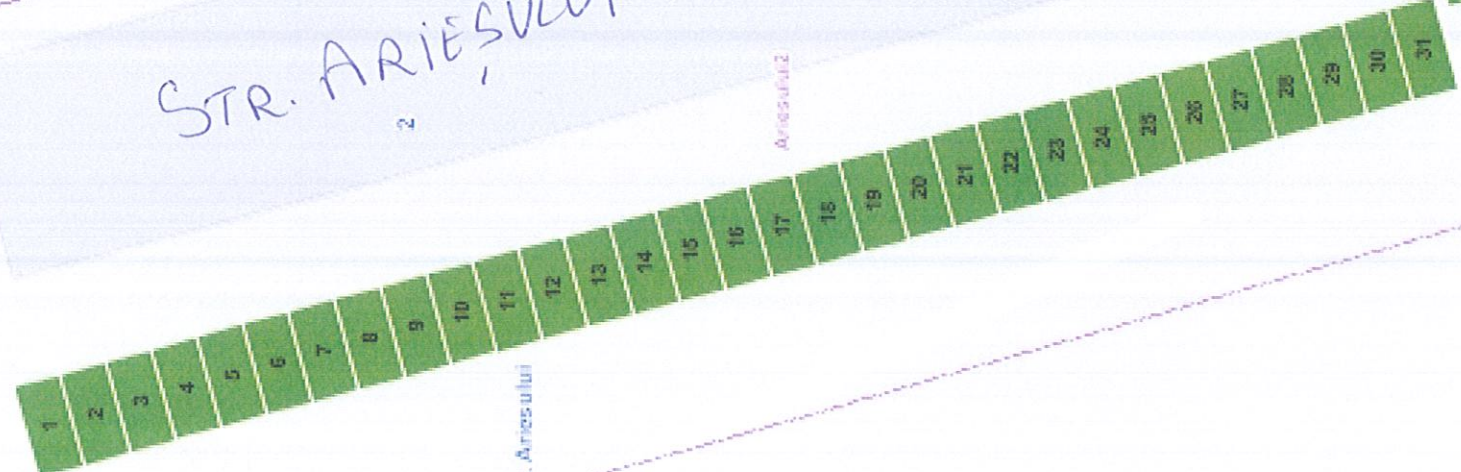

Găsiți adresă sau loc

STR. ARIEȘULUI NR. 1

STR. ARIEȘULUI NR. 5

STR. ARIEȘULUI NR. 6

STR. ARIEȘULUI NR. 2

Zone

Loc parcare

- Disponibil
- Rezervat
- In curs de soluționare
- Dizabilitati - disponibil
- Dizabilitati - rezervat
- Indisponibil

Adrese

STR. GEORGE ENESCU NR. 1

Str. Alexandru Odobescu

Zone

Loc parcare

- Disponibil
- Rezervat
- In curs de soluționare
- Dizabilitati - disponibil
- Dizabilitati - rezervat
- Indisponibil

Adrese

STR. GEORGE ENESCU NR. 9

Plata Alimentara Alexandru Odobescu

- 8
- 7
- 6
- 5
- 4
- 3
- 2
- 1

George Enescu 5A

STR. GEORGE ENESCU NR. 5A

Zone

Loc parcare

- Disponibil
- Rezervat
- In curs de soluționare
- Dizabilitati - disponibil
- Dizabilitati - rezervat
- Indisponibil

Adrese

Map area showing a street layout with several buildings and parking spots. The main street is labeled "STR. GEORGE ENESCU NR. 15" and "STR. GEORGE ENESCU NR. 13". A vertical strip of green boxes represents parking spots, numbered 1 through 37. The numbers 1-6 are at the top left, 7-29 are in a vertical column, 30-34 are in a horizontal row, and 35-37 are in a vertical column at the bottom right. A dashed purple line outlines a specific area on the map.