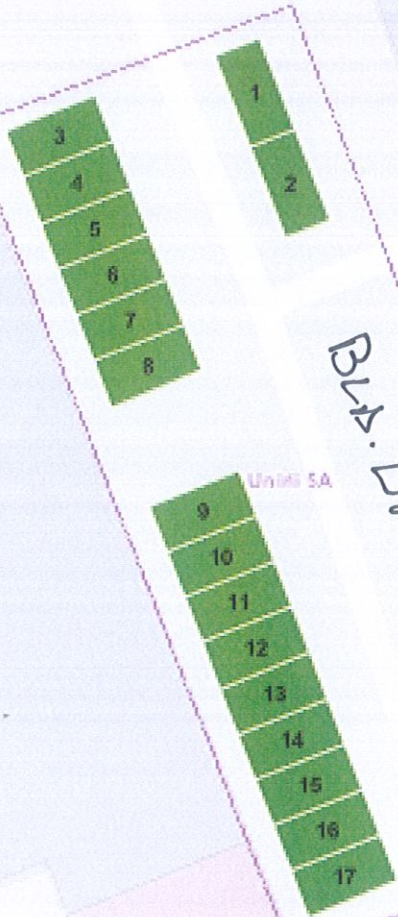

STR. GEORGE ENESCU NR. 11

- 1
- 2
- 3
- 4
- 5
- 6
- 7
- 8
- 9
- 10
- 11
- 12

5

NR. 5

5

STR. GEORGE ENESCU NR. 5

STR. GEORGE ENESCU NR. 5

George Enescu 5

Adrese

Map area showing a street layout with several buildings and parking spots. The main street is labeled "STR. GEORGE ENESCU NR. 15" and "STR. GEORGE ENESCU NR. 13". A vertical strip of green boxes represents parking spots, numbered 1 through 37. The numbers 1-6 are at the top left, 7-29 are in a vertical column, 30-34 are in a horizontal row, and 35-37 are in a vertical column at the bottom right. A dashed purple line outlines a specific area on the map.

Str. Florilor

Str. Florilor

Florilor 1, Florilor 3

Uniti SA

Biv. Unirii NR. SA

STR. PROGRESULUI NR. 58-60

Progresului 58, Progresului 60

Str. Progresului

Zone

Loc parcare

- Disponibil
- Rezervat
- In curs de soluționare
- Dizabilitati - disponibil
- Dizabilitati - rezervat
- Indisponibil

Adrese

STR. CUZA VODĂ NR. 1

- 31
- 30
- 29
- 28
- 27
- 26
- 25
- 24
- 23
- 22
- 21
- 20
- 19
- 18
- 17
- 16
- 15
- 14