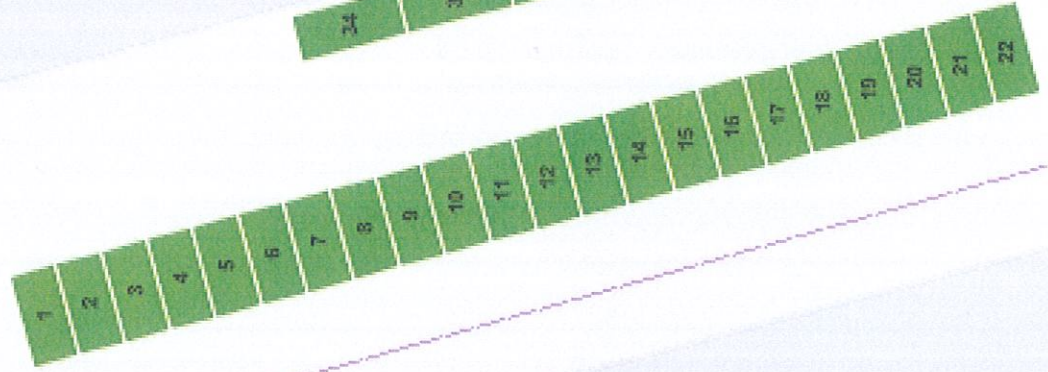

Găsiți adresă sau loc

STR. ARIEȘULUI NR. 1

STR. ARIEȘULUI NR. 5

STR. ARIEȘULUI NR. 6

STR. ARIEȘULUI NR. 2

Zone

Loc parcare

- Disponibil
- Rezervat
- In curs de soluționare
- Dizabilitati - disponibil
- Dizabilitati - rezervat
- Indisponibil

Adrese

STR. GEORGE ENESCU NR. 1

Str. Alexandru Odobescu

Zone

Loc parcare

- Disponibil
- Rezervat
- In curs de soluționare
- Dizabilitati - disponibil
- Dizabilitati - rezervat
- Indisponibil

Adrese

STR. GEORGE ENESCU NR. 9

Plata Alimentara Alexandru Odobescu

- 8
- 7
- 6
- 5
- 4
- 3
- 2
- 1

George Enescu 5A

STR. GEORGE ENESCU NR. 5A

Zone

Loc parcare

- Disponibil
- Rezervat
- In curs de soluționare
- Dizabilitati - disponibil
- Dizabilitati - rezervat
- Indisponibil

Adrese

Map area showing a street layout with several buildings and parking spots. The main street is labeled "STR. GEORGE ENESCU NR. 15" and "STR. GEORGE ENESCU NR. 13". A vertical strip of green boxes represents parking spots, numbered 1 through 37. The numbers 1-6 are at the top left, 7-29 are in a vertical column, 30-34 are in a horizontal row, and 35-37 are in a vertical column at the bottom right. A dashed purple line outlines a specific area on the map.